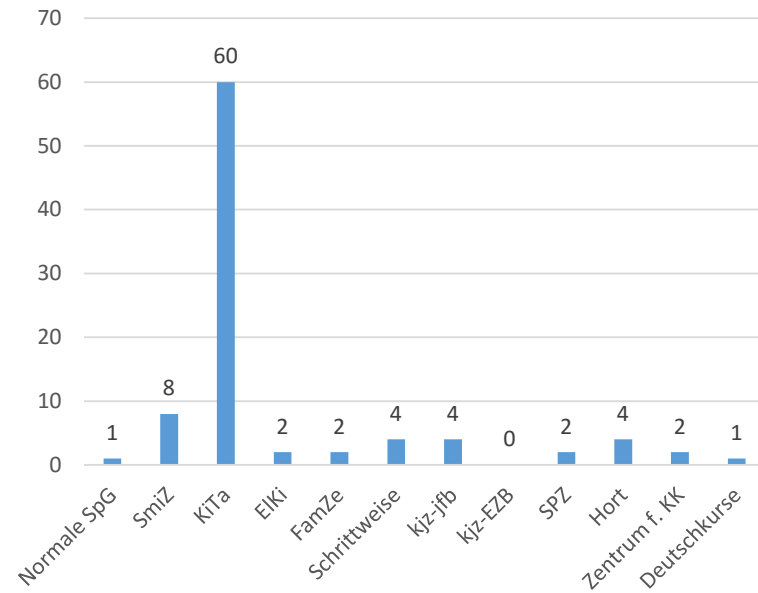

Familien früher erreichen

**Geburts-
vorbereitungskurs**

neue Website

**Zusammenarbeit
mit Mütter-Väter-
Beratung**

**Statistik - Fälle
2017**

Statistik – Fälle 2017

Anfragen 2017 im Vergleich mit 2015 und 2016

Alter der Kinder 2017 (im Vergleich mit 2015 und 2016)

Statistik – Fälle 2017

Aufsuchende Sozialarbeit 2017

Vermittlungen 2017

Statistik – Fälle 2017

Sprachpalette 2017

- | | | | | | |
|-----------|------------|----------|-------------|----------|---------------|
| Albanisch | Chinesisch | Deutsch | Italienisch | Kurdisch | Lingala |
| Persisch | Punjabi | Serbisch | Somalisch | Spanisch | Tamilisch |
| Tibetisch | Tigrinya | Türkisch | Ukrainisch | Urdu | Vietnamesisch |