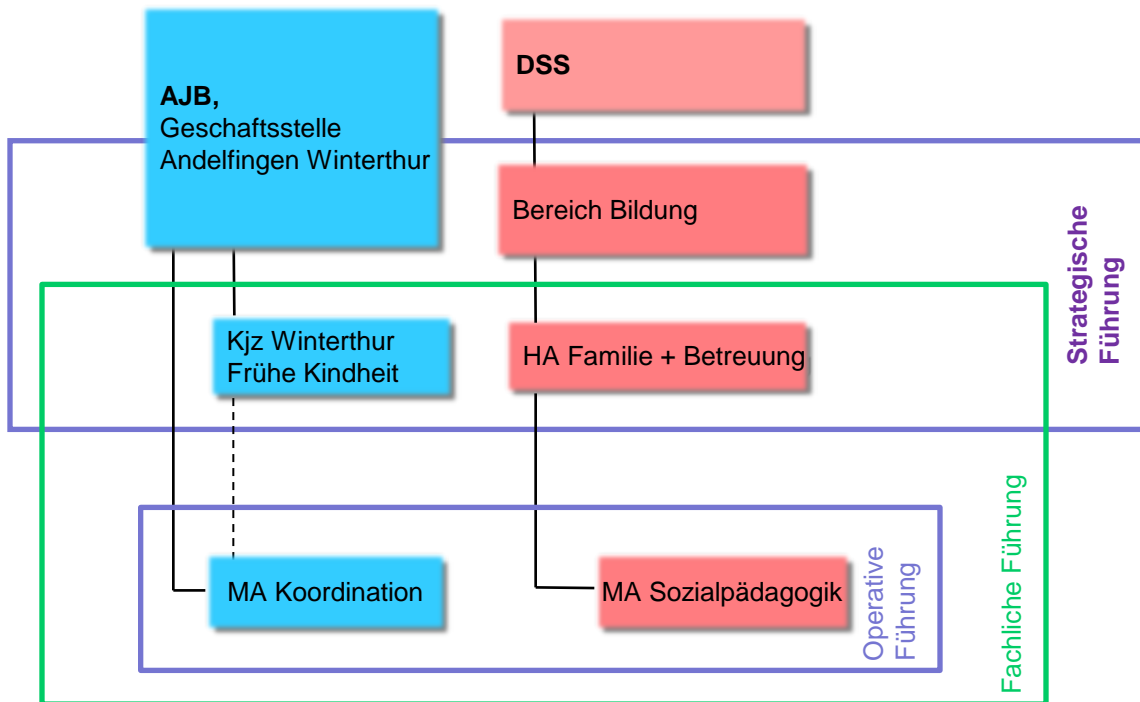

Fachstelle Frühförderung

Kooperation Stadt Winterthur – Amt für Jugend- und Berufsberatung,
Geschäftsstelle der Bezirke Andelfingen und Winterthur

Organigramm ab Januar 2016

Legende:

AJB: Amt für Jugend- und Berufsberatung

kjj: Kinder- und Jugendhilfezentrum Winterthur

DSS: Departement Schule und Sport

HA: Hauptabteilung